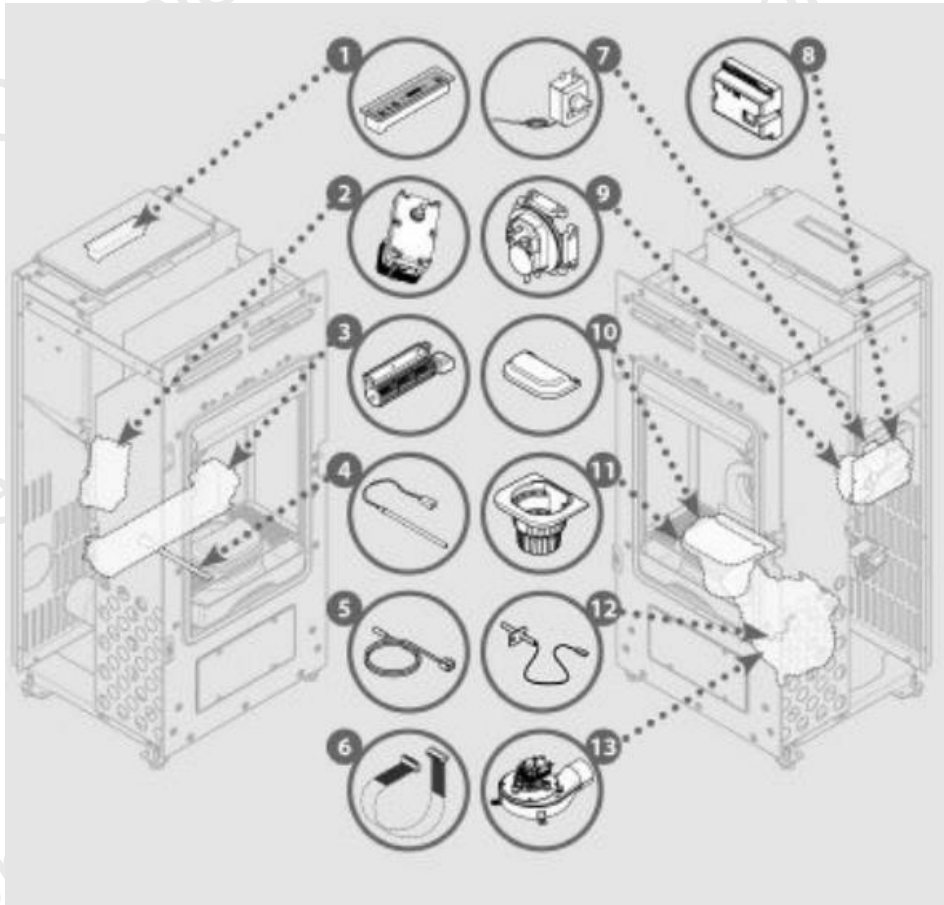

INVICTA - P642001 - Poêle Ublo

Repère	Référence	Produit
1	1046201400	CONSOLE ECO PJ A05
2	1044000100	MOTOREDUCTEUR / LP-EC-A
3	1040021100	VENTILATEUR TANGENCIEL 60X300
4	1049200300	BOUGIE ALLUMAGE A LP EC IG
5	1042003500	SOND TEMP AMBIANTE NOLA ETEL .
6	1043030700	CABLE NAPPE CARTE ELECTRONIQU
7	1042002000	THERMOSTAT BLOCAGE /LP-EC-A-IG
8	1184032610	CARTE PHILIA / UBLO 9
9	1042200300	PRESSOSTAT / LP-EC-A-IG
10	1121112801	COUVERCLE BRULEUR
11	1121112901	CREUSET TRATTO / VASTO
12	1042004100	SOND TEMP FUMEE 4 MM NOLA
13	1184018210	EXTRACTEUR FUMEE NOLA /
14	1251114400	VITRE UBLO
ACC	1093900500	GOUPILLON
ACC	1046100400	CABLE ALIM NOLA ETEL LODI
ACC	1090300100	JOINT EXTRACTEUR AU METRE
ACC	1090811709	JOINT TRAPPE FUMEE RIGIDE
ACC	1112025600	POIGNEE PHILIA
-	1121113701	CENDRIER FONTE UBLO